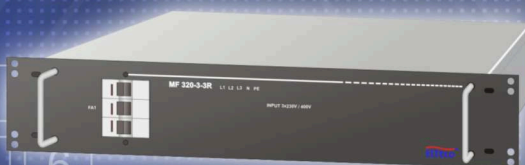

## Sortiment produktov ELTECO, a.s.:

Elektrický zdrojový agregát s dieselovým motorom

Tempestované UPS do 19" roštu

Kompaktný tienový počítač PUMA

Tempestovaný filter

Tempestované UPS

Tienový server

- UPS - napájacie a zálohové zdroje pre striedavé alebo jednosmerné napájanie
- Telekomunikačné zdroje
- Motorgenerátory
- Kogeneračné jednotky
- Integrované energetické systémy
- Tienené počítačové zostavy
- DC / DC konvertory
- Striedače
- Nabíjačky akumulátorov
- NN rozvádzače
- EMC skrine
- Špeciálne zariadenia vrátane výkonovej elektroniky a IT:
  - PC Puma
  - Tienený server
  - Tempestované filtre (3 A ÷ 39 A)
  - Tempestované UPS (1 kVA ÷ 5 kVA)