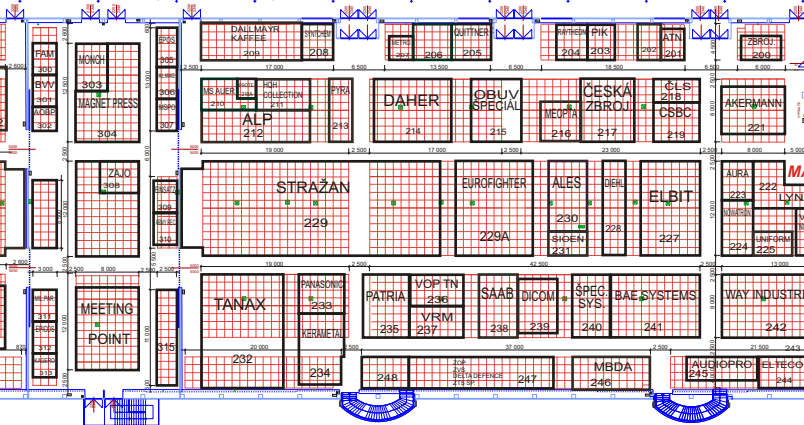

HALL B2

MIDDLE AREA B

MAXIMÁLNA VÝŠKA HALY = 6,00 m

HALL B1

HALL B0

MAIN ENTRY

EXPO CLUB