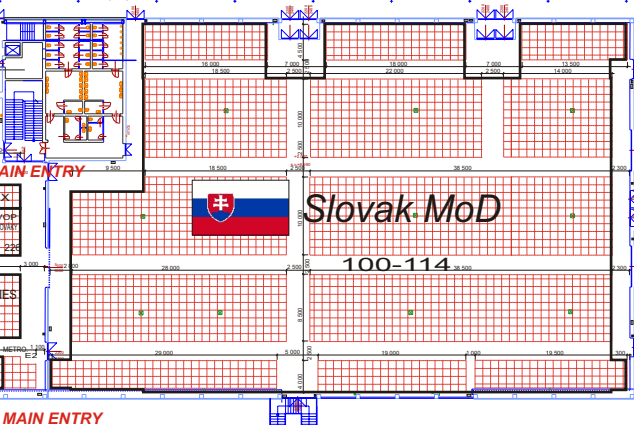

HALL B2

MIDDLE AREA B

MAXIMÁLNA VÝŠKA HALY = 6,00 m

HALL B1

HALL B0

MAIN ENTRY

EXPO CLUB