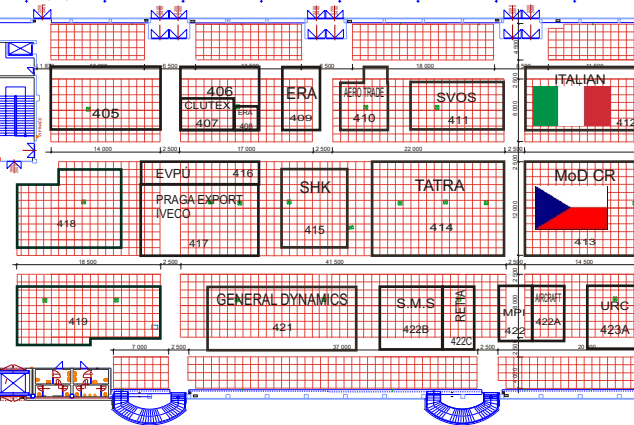

HALL B2

MIDDLE AREA B

MAXIMÁLNA VÝŠKA HALY = 6,00 m

HALL B1

HALL B0

MAIN ENTRY

EXPO CLUB